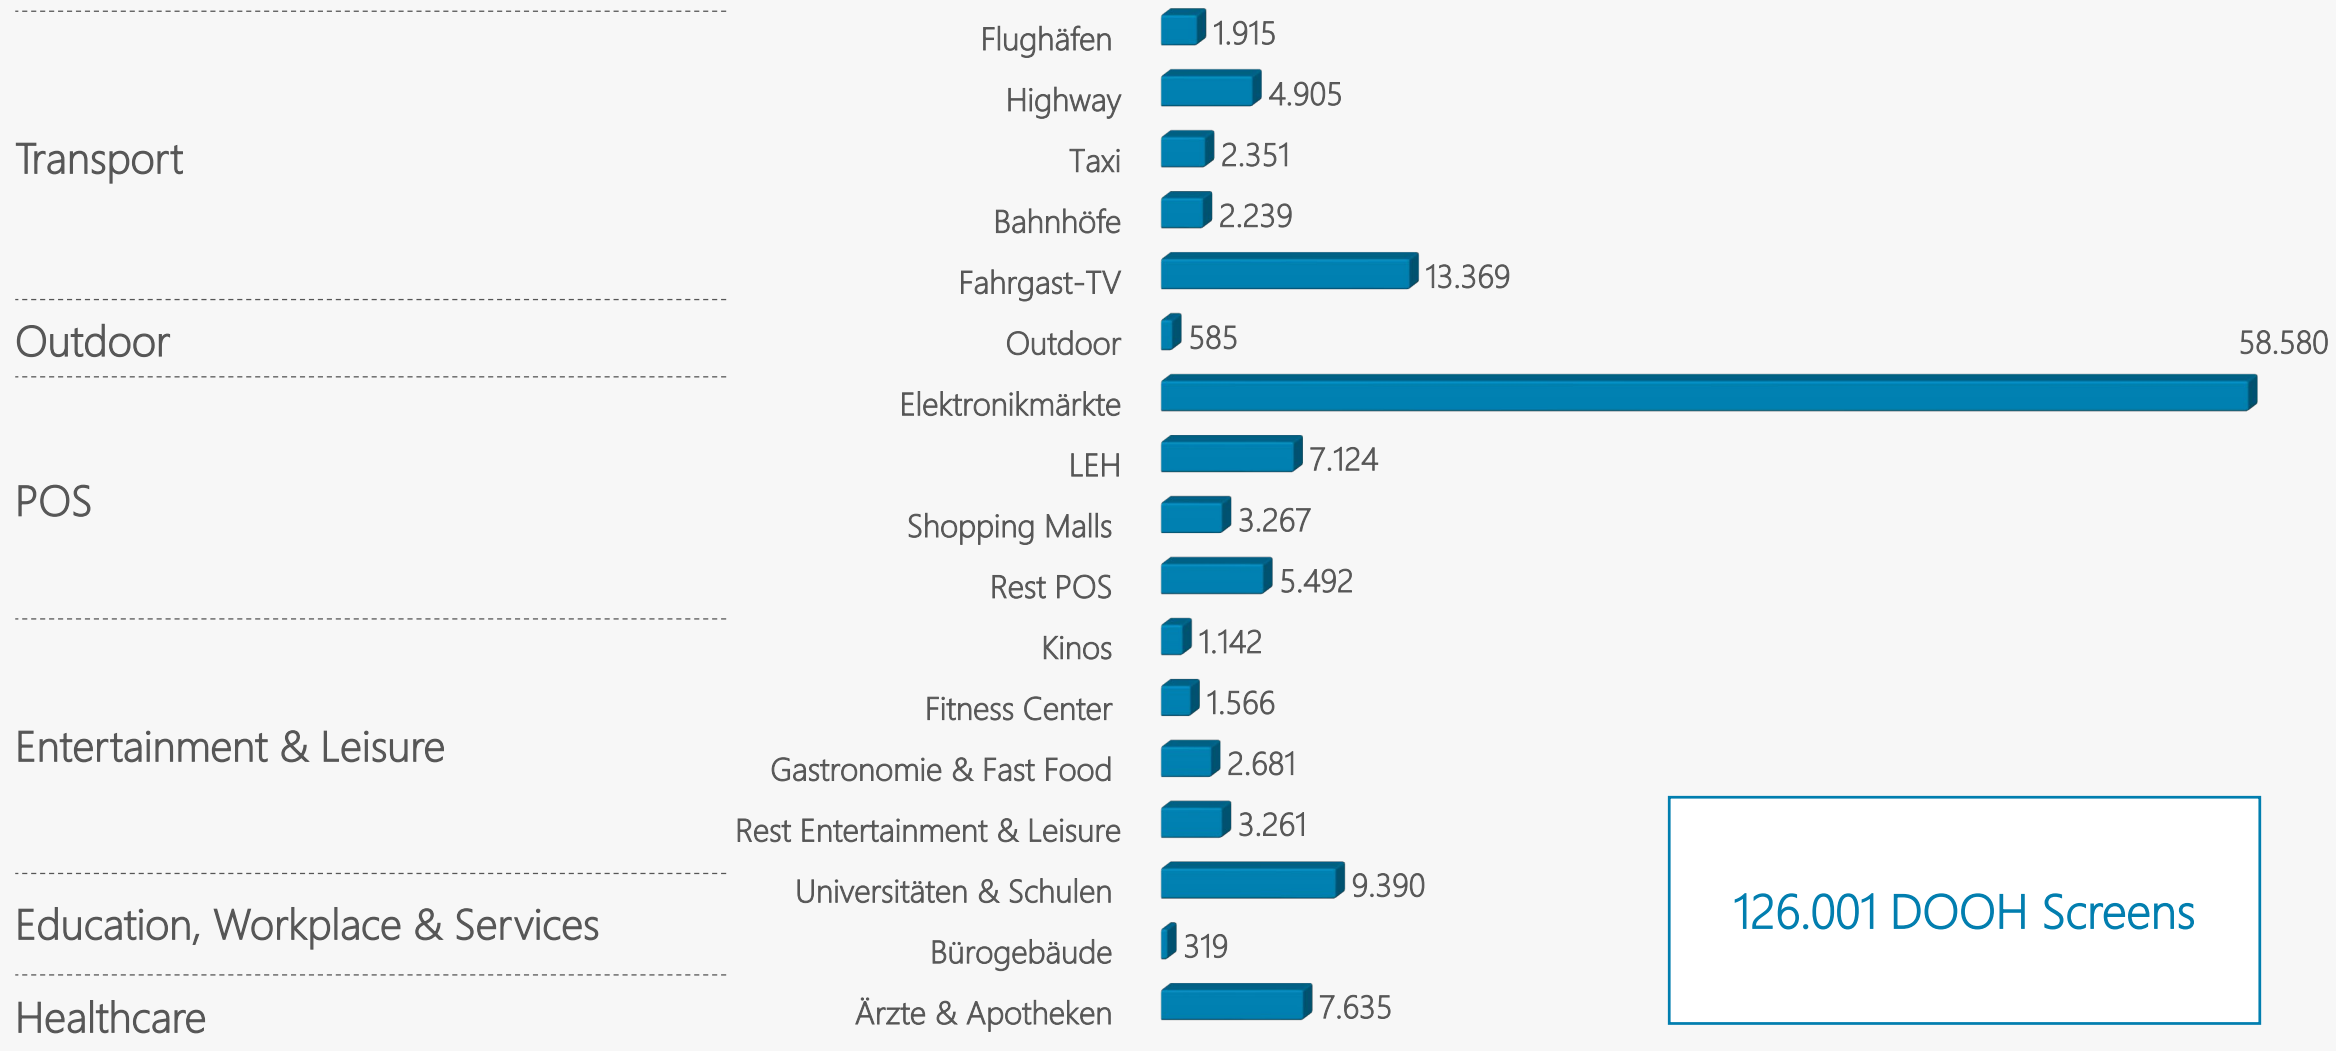

# DOOH Standorte & Screens nach Umfeldern

Standorte
  Screens

# Anzahl DOOH Screens

# Anzahl DOOH Screens

126.001 DOOH Screens

# Anzahl DOOH Standorte