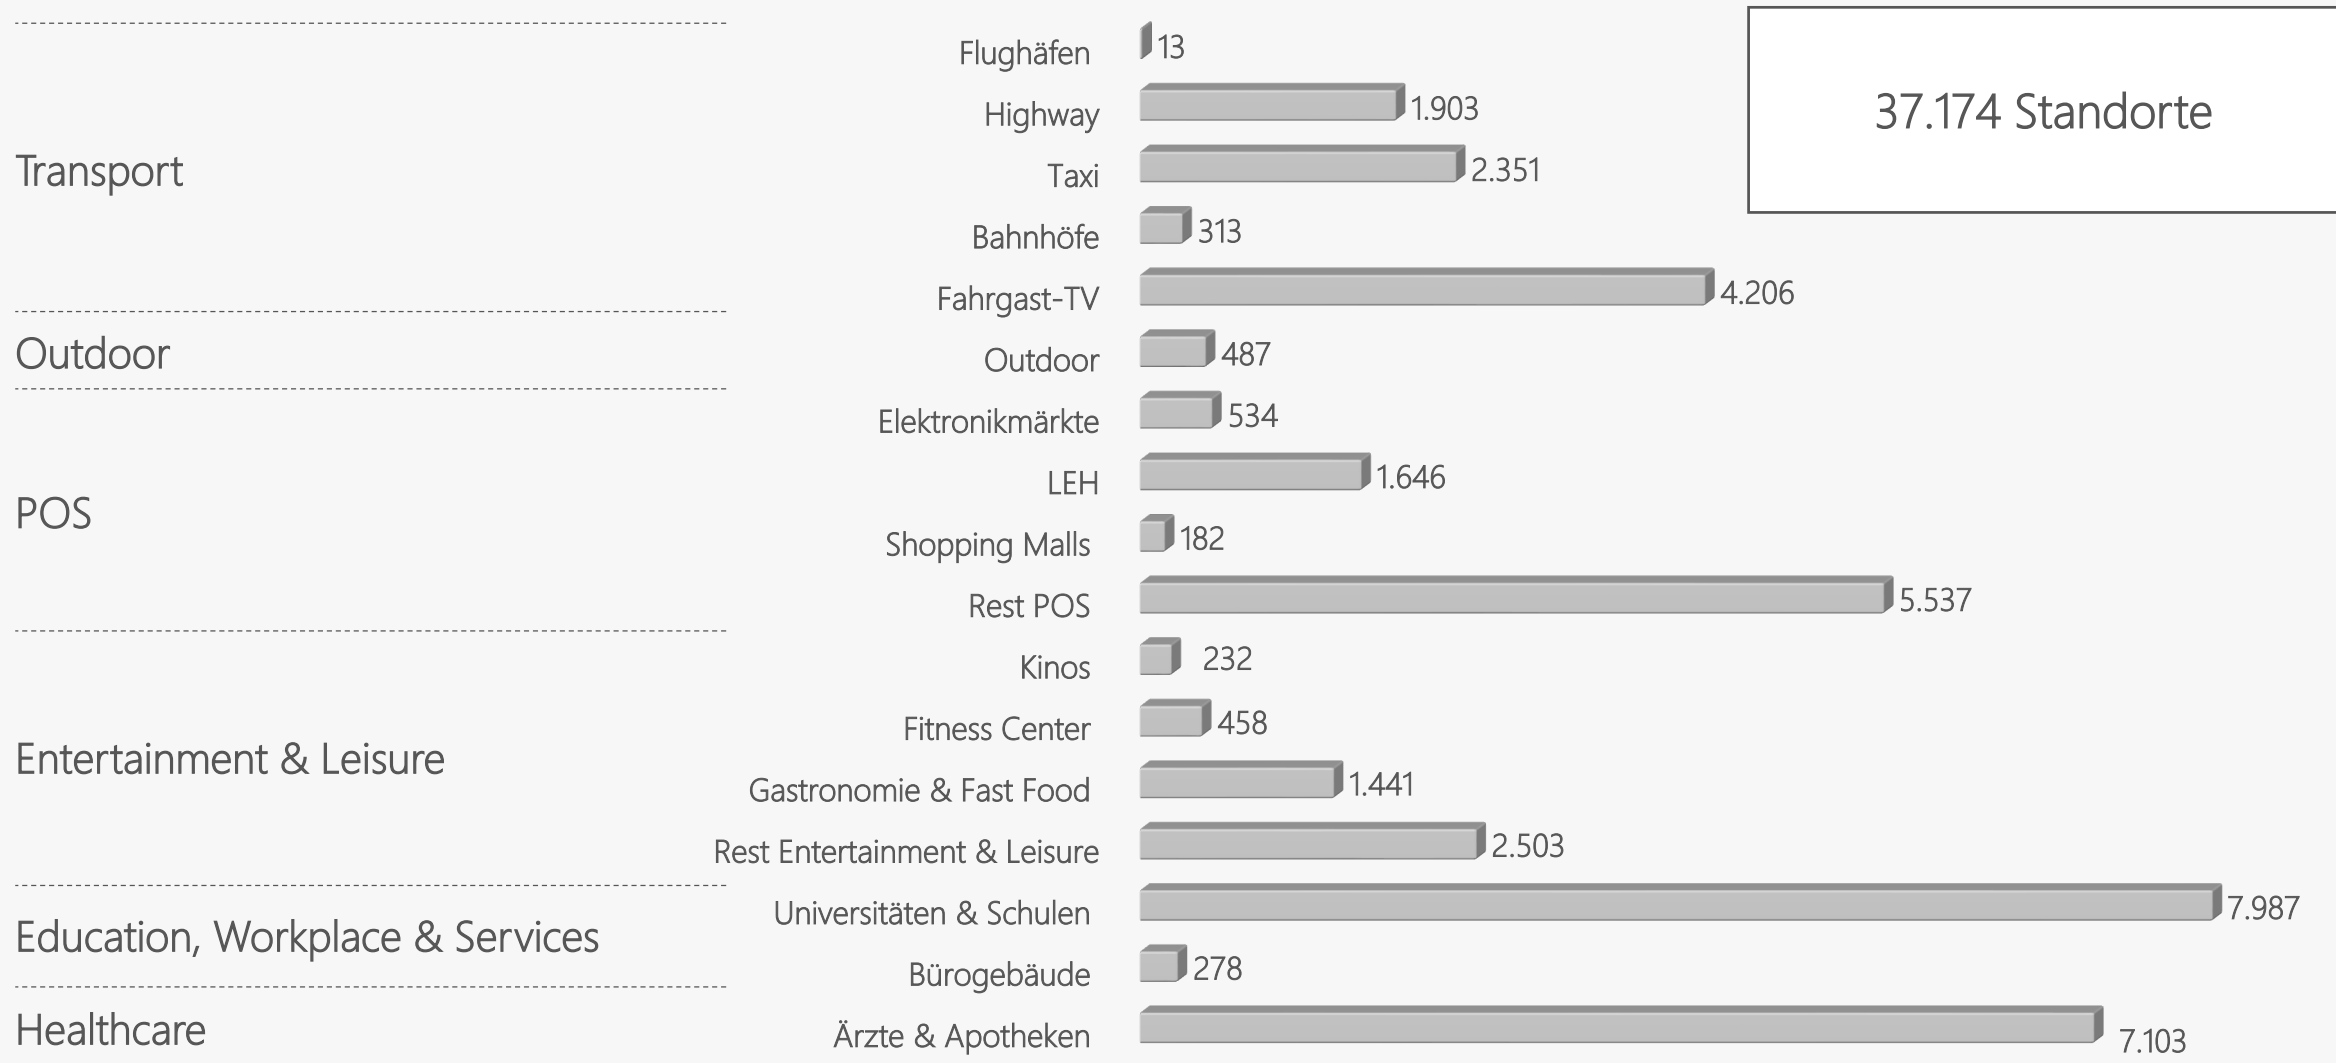

Anzahl DOOH Standorte