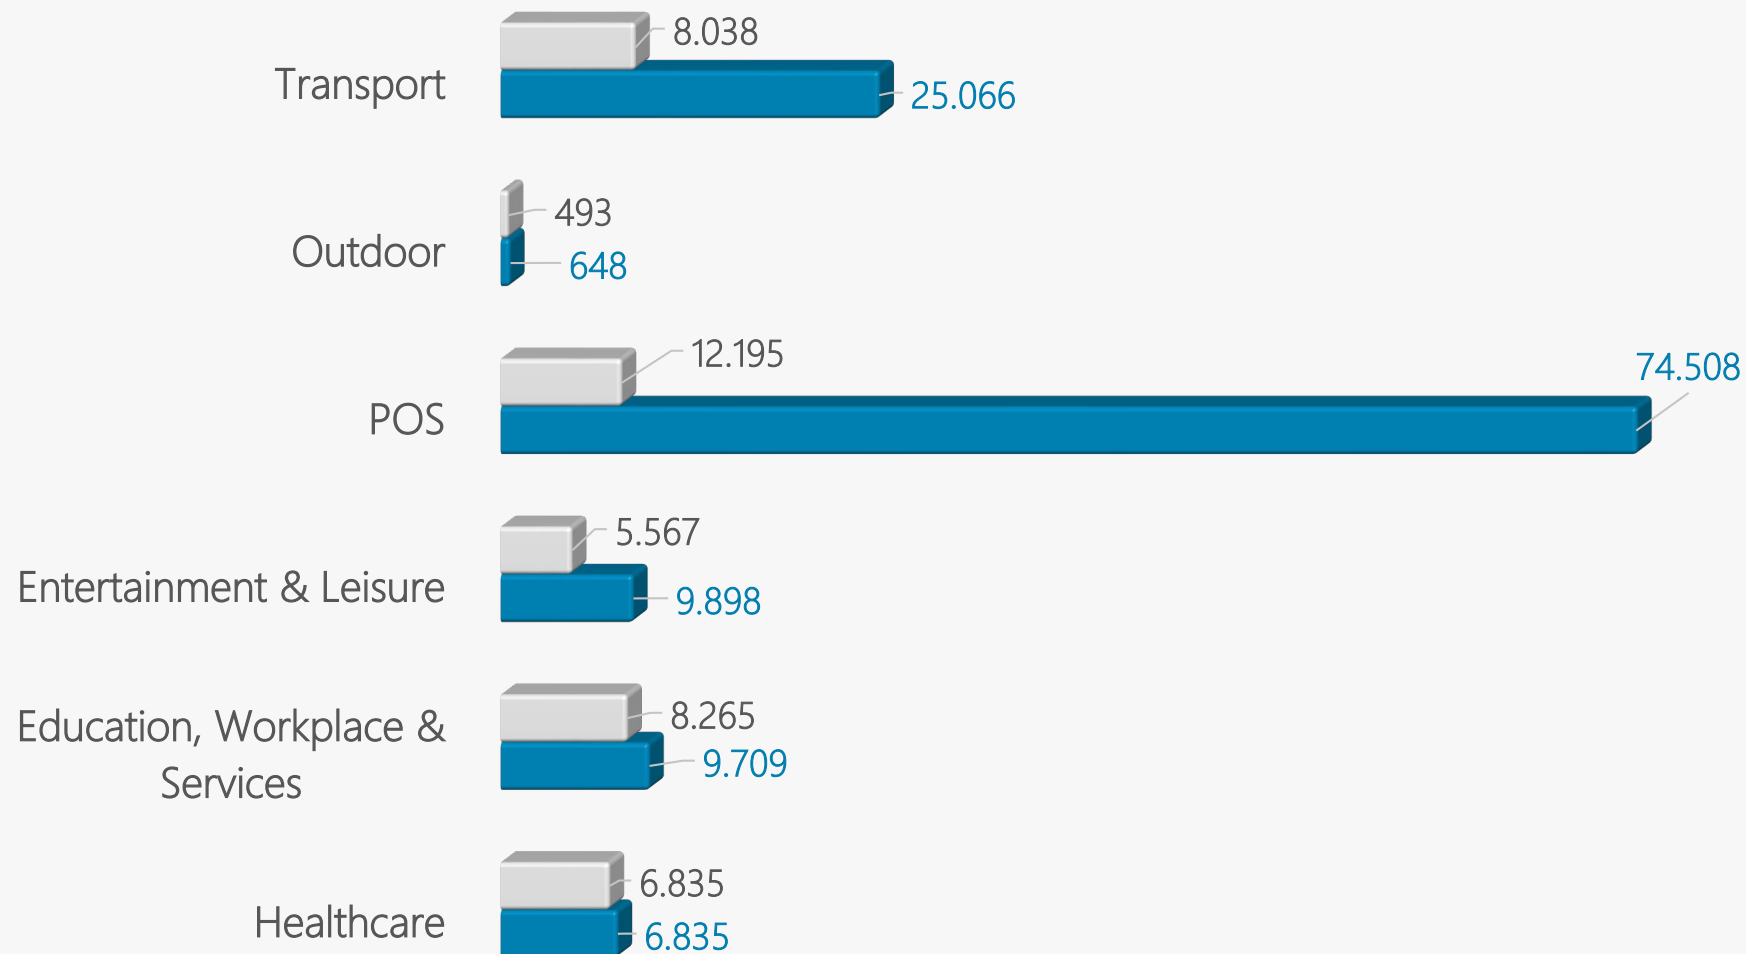

# Digital Out of Home

Umfelder, Standorte und Werbeflächen

# DOOH Standorte & Screens nach Umfeldern

Standorte
  Screens

# Anzahl DOOH Screens

# Anzahl DOOH Screens

126.001 DOOH Screens