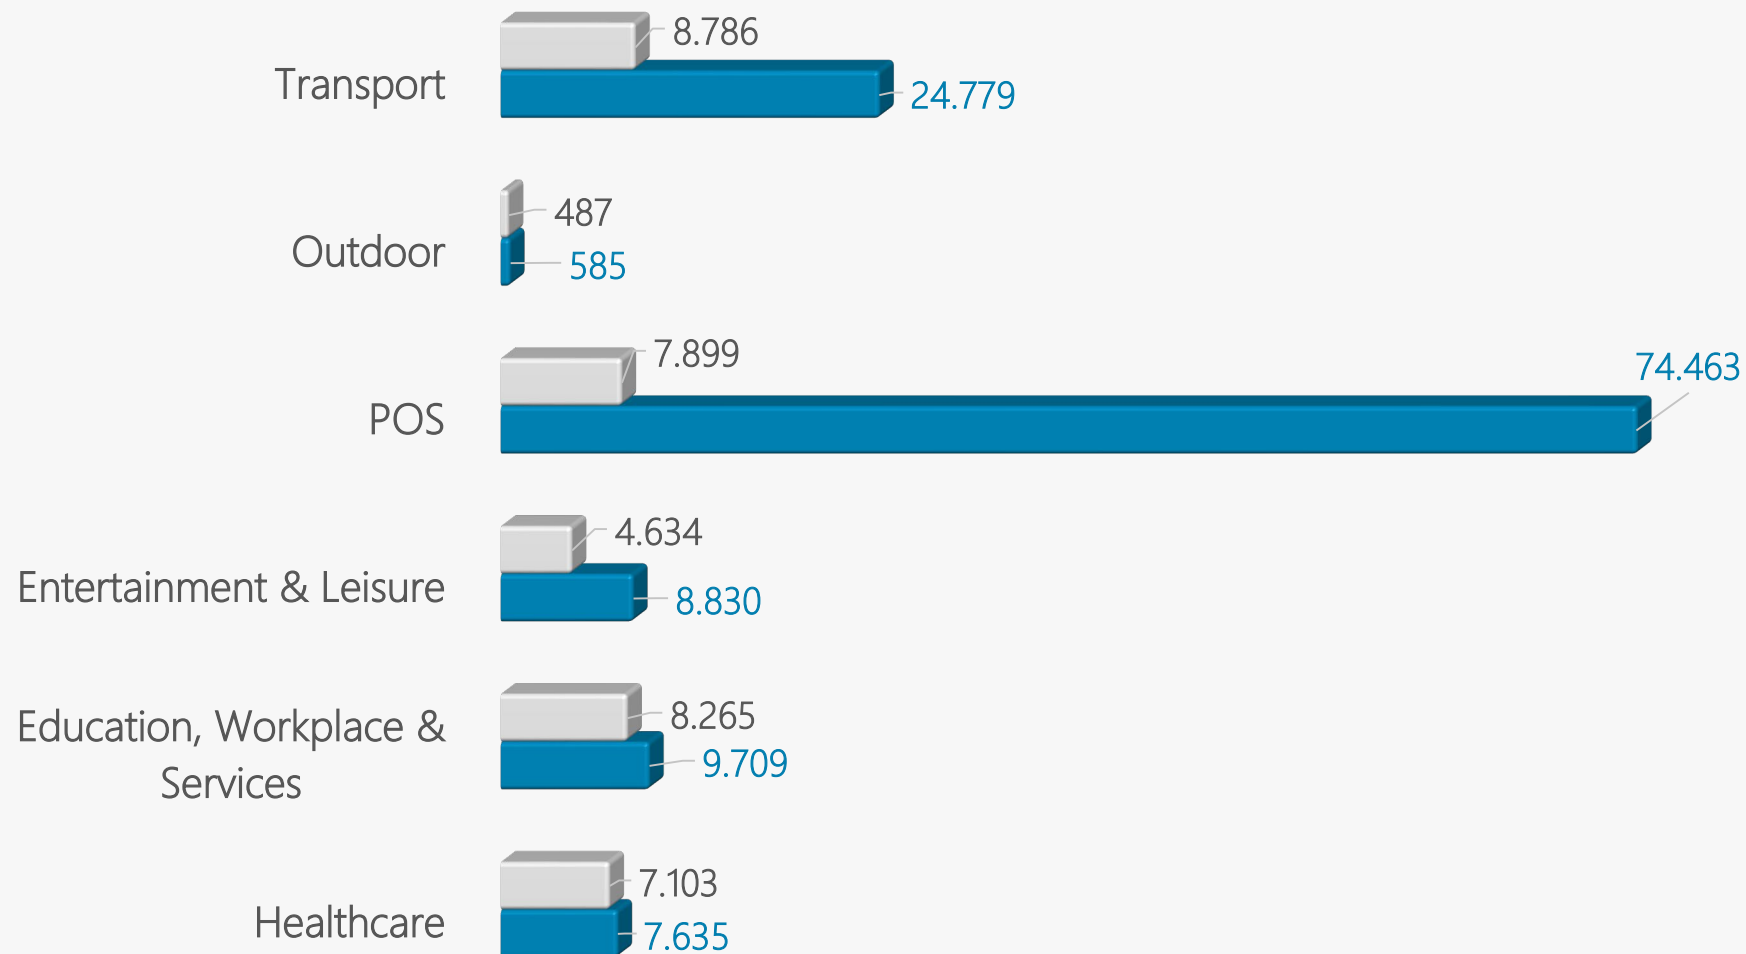

Digital Out of Home

Umfelder, Standorte und Werbeflächen

DOOH Standorte & Screens nach Umfeldern

Standorte
 Screens

Anzahl DOOH Screens

Anzahl DOOH Screens

126.001 DOOH Screens

Anzahl DOOH Standorte