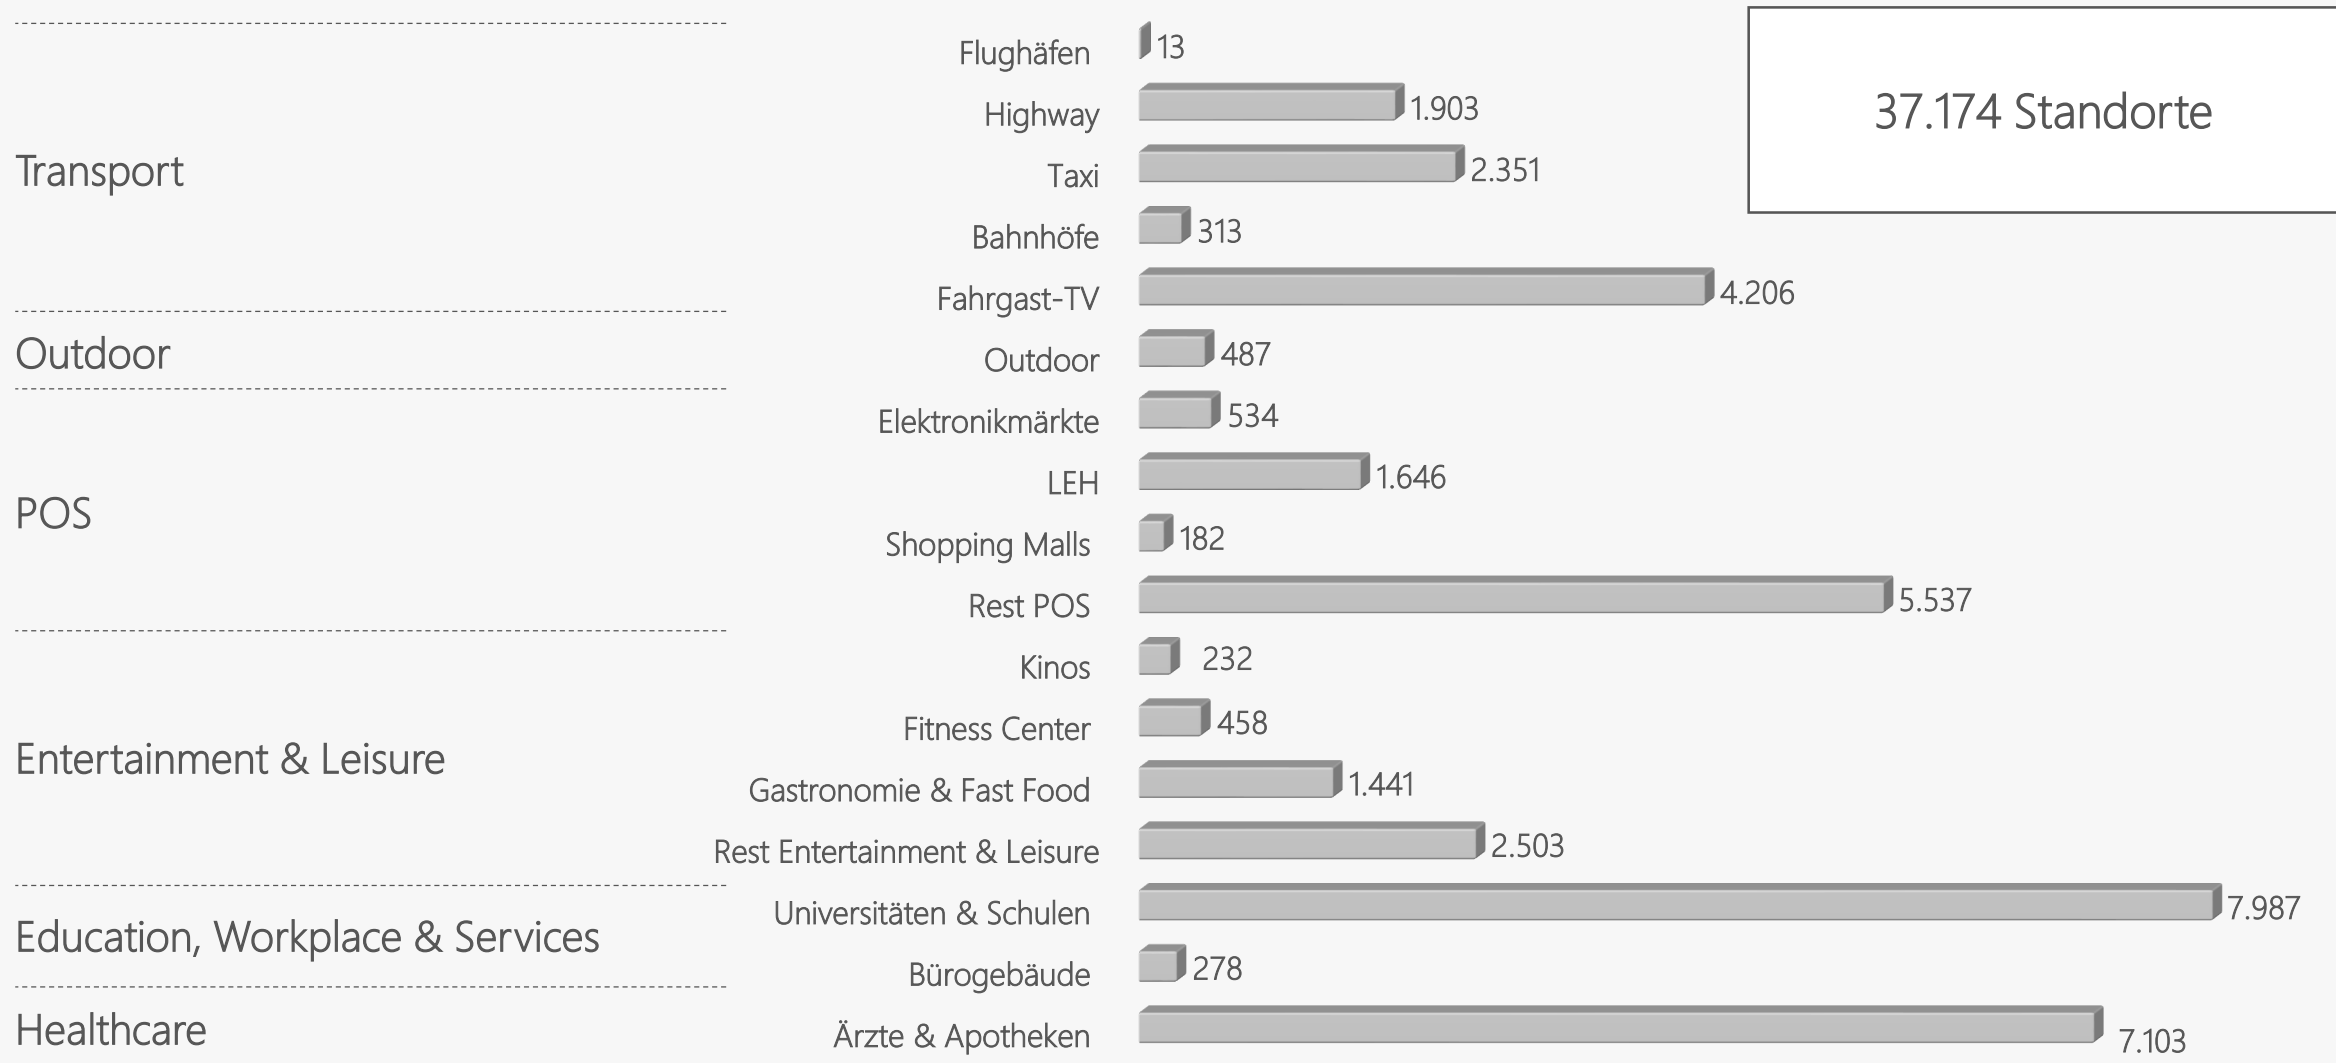

Anzahl DOOH Standorte