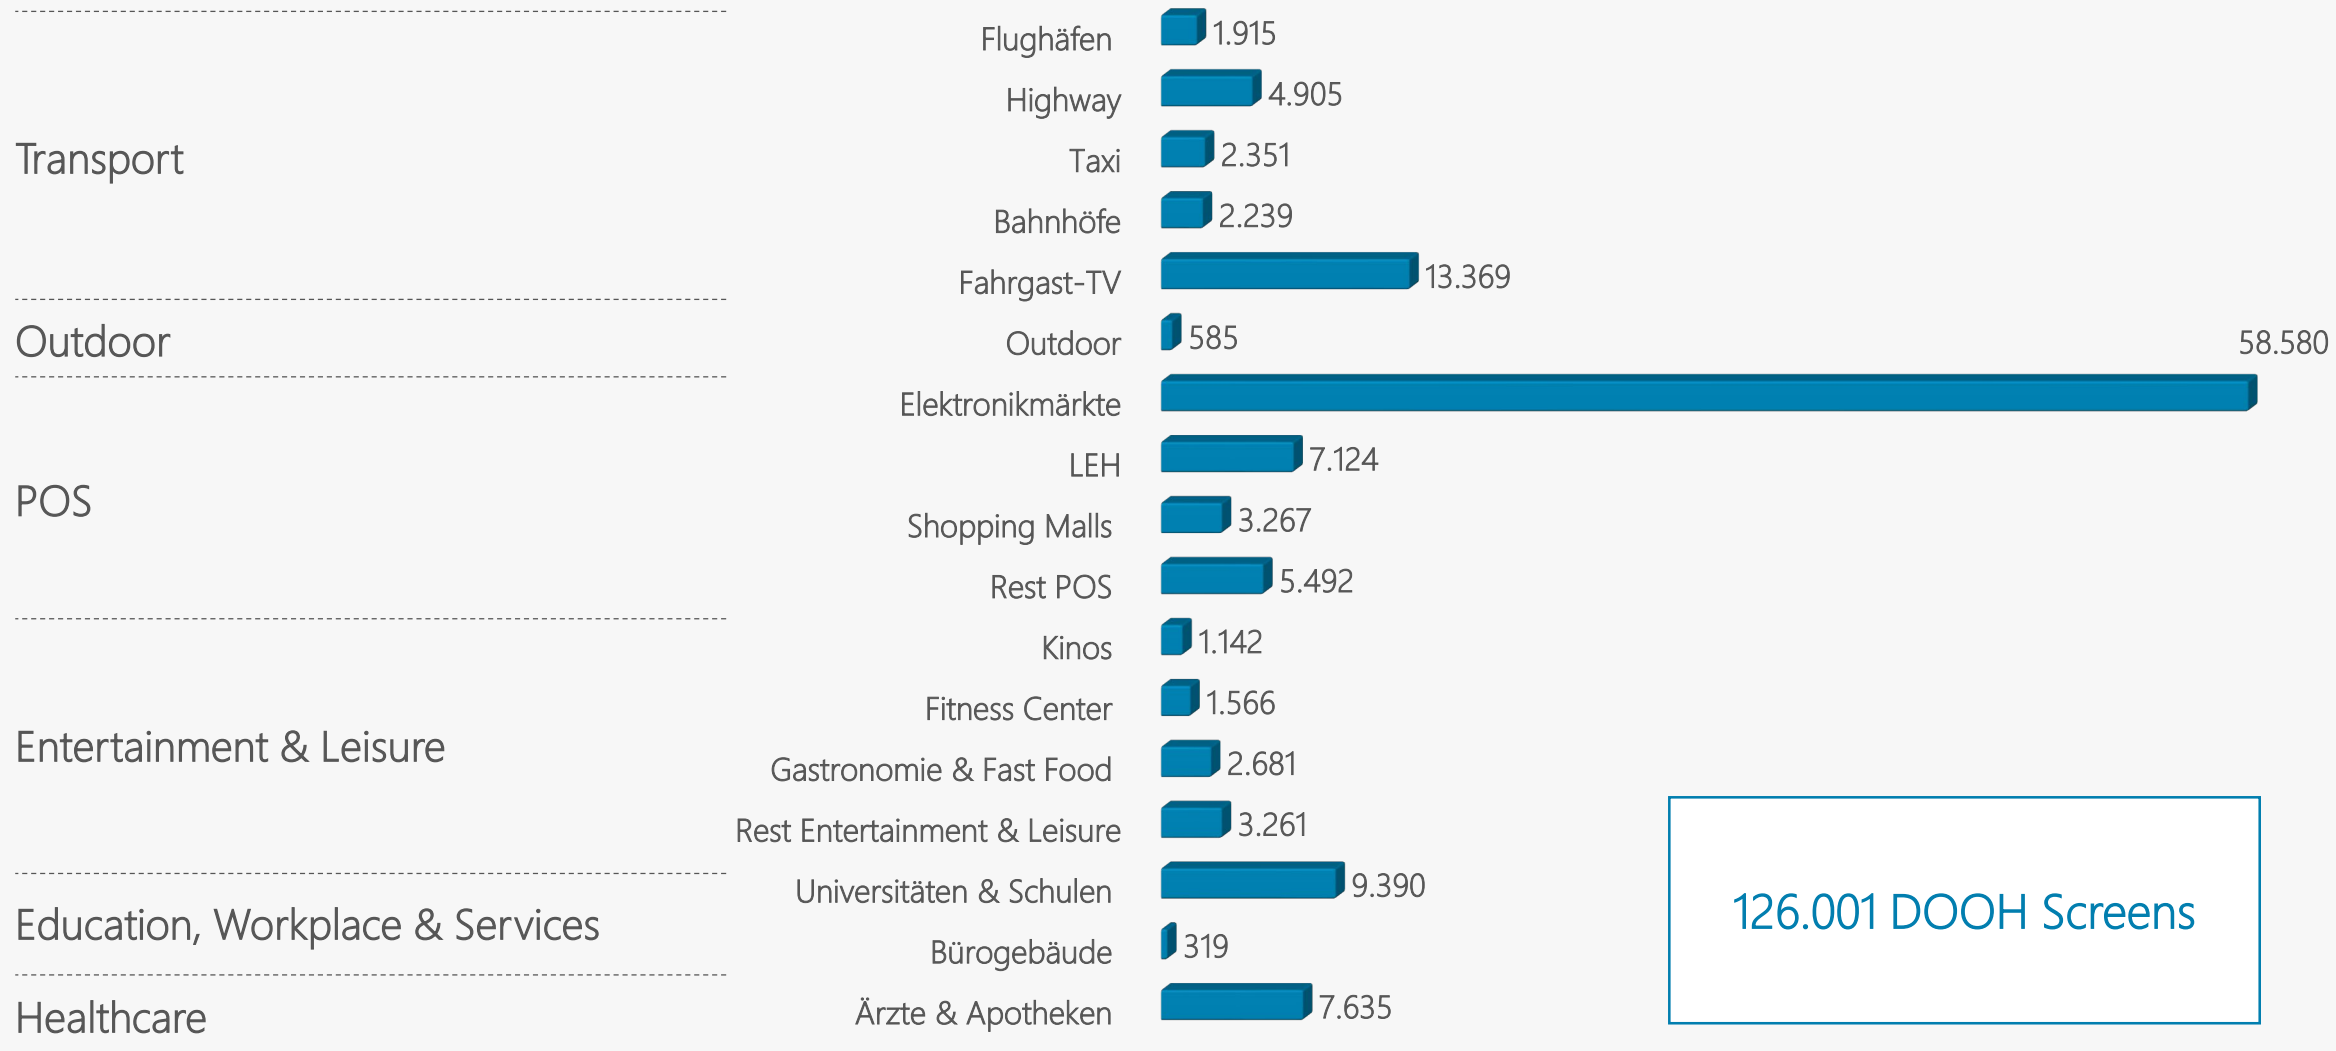

Digital Out of Home

Umfelder, Standorte und Werbeflächen

DOOH Standorte & Screens nach Umfeldern

Standorte
 Screens

Anzahl DOOH Screens

Anzahl DOOH Screens

126.001 DOOH Screens

Anzahl DOOH Standorte