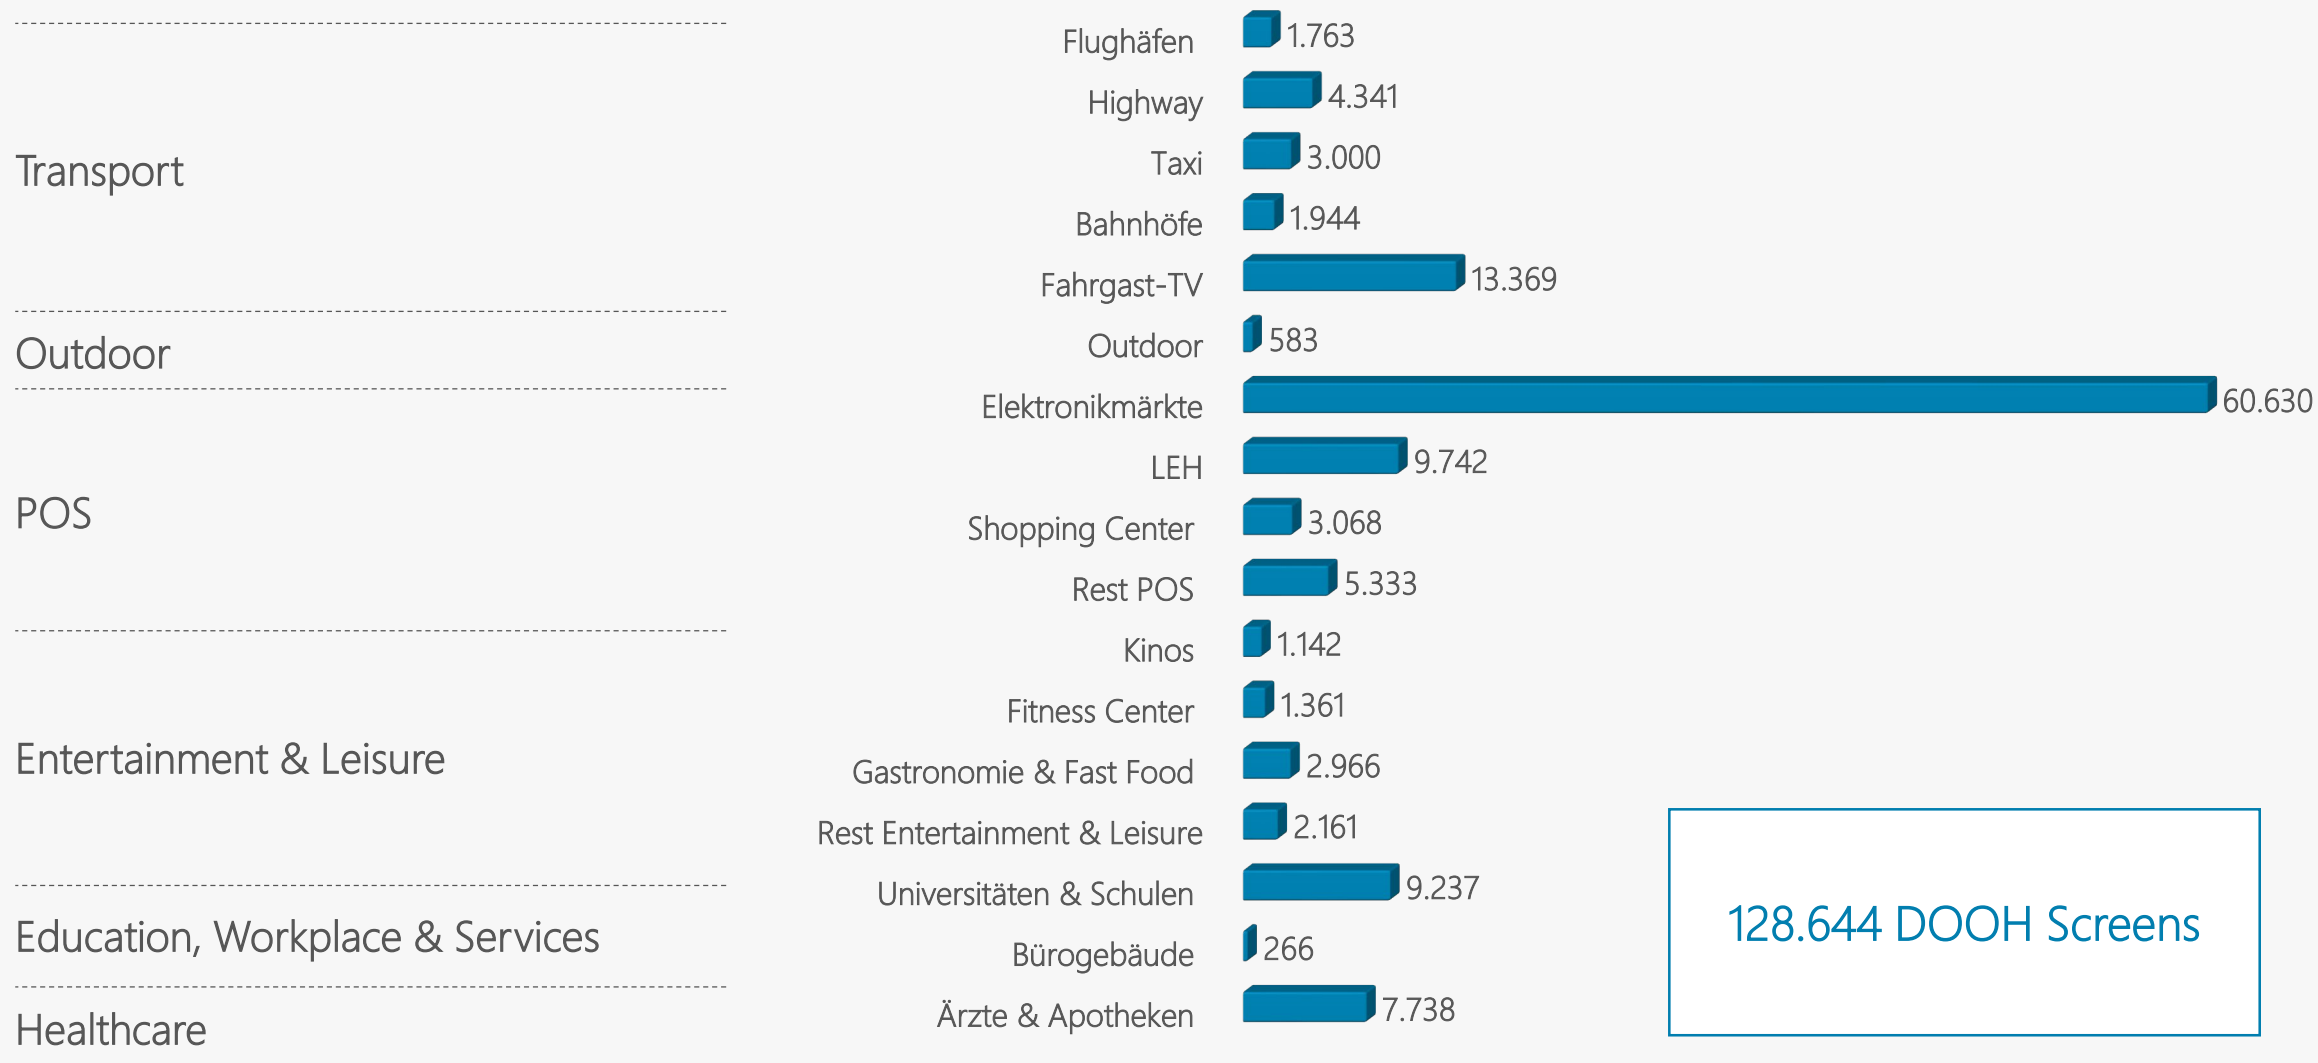

Digital Out of Home

Umfelder, Standorte und Werbeflächen

DOOH Standorte & Screens nach Umfeldern

Standorte
 Screens

Anzahl DOOH Screens

Anzahl DOOH Screens

128.644 DOOH Screens

Anzahl DOOH Standorte