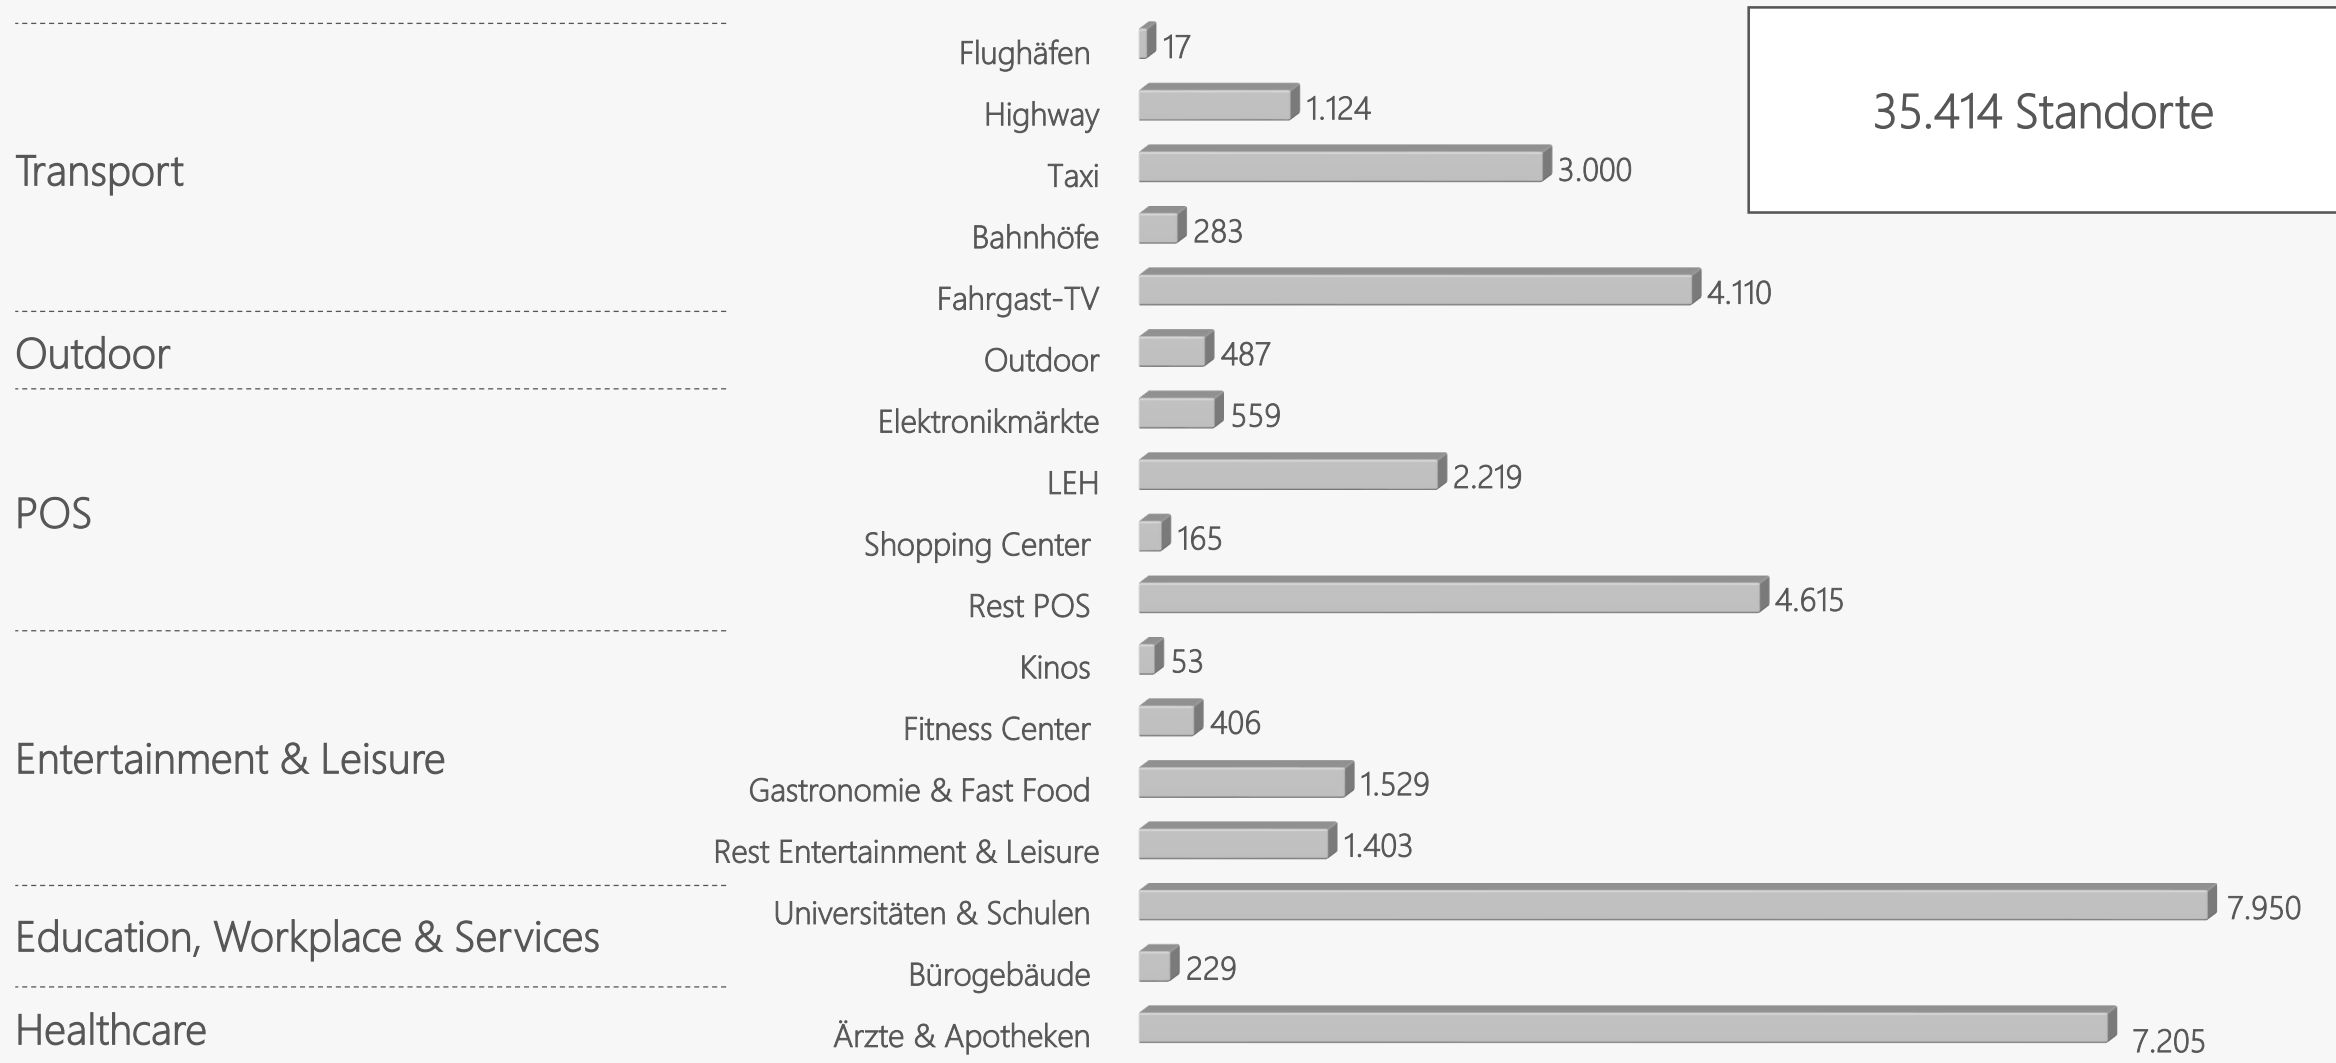

Anzahl DOOH Standorte