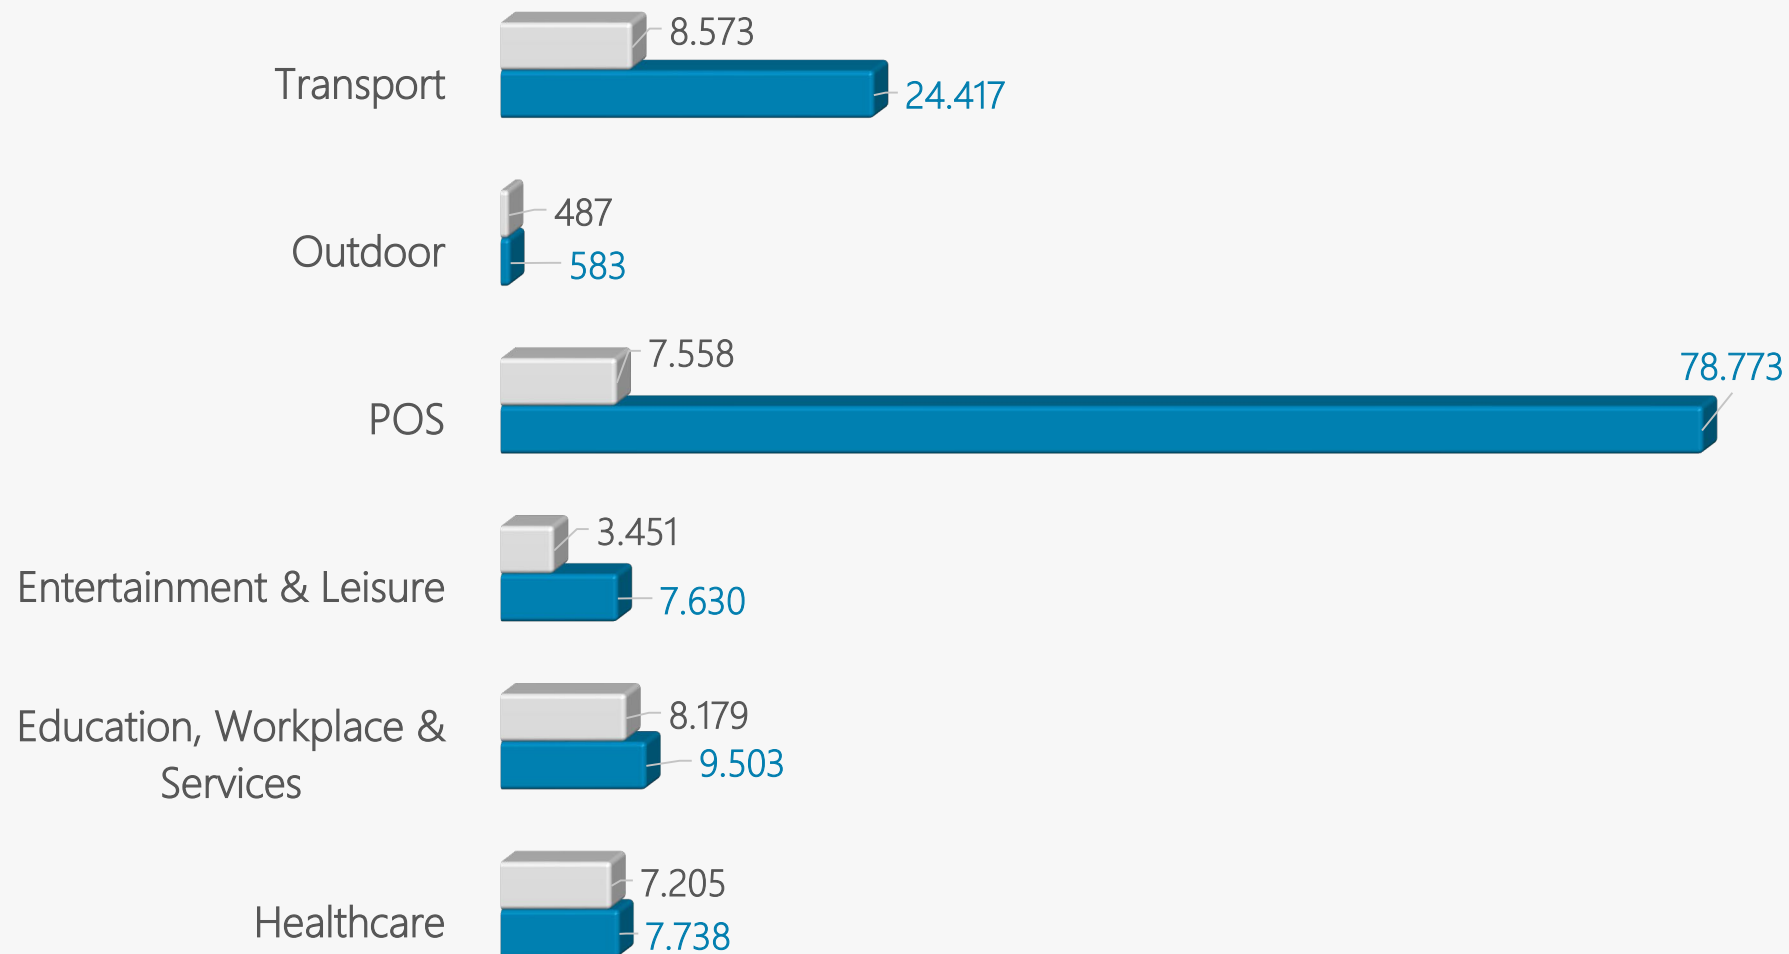

Digital Out of Home

Umfelder, Standorte und Werbeflächen

DOOH Standorte & Screens nach Umfeldern

Standorte
 Screens

Anzahl DOOH Screens

Anzahl DOOH Screens

128.644 DOOH Screens

Anzahl DOOH Standorte