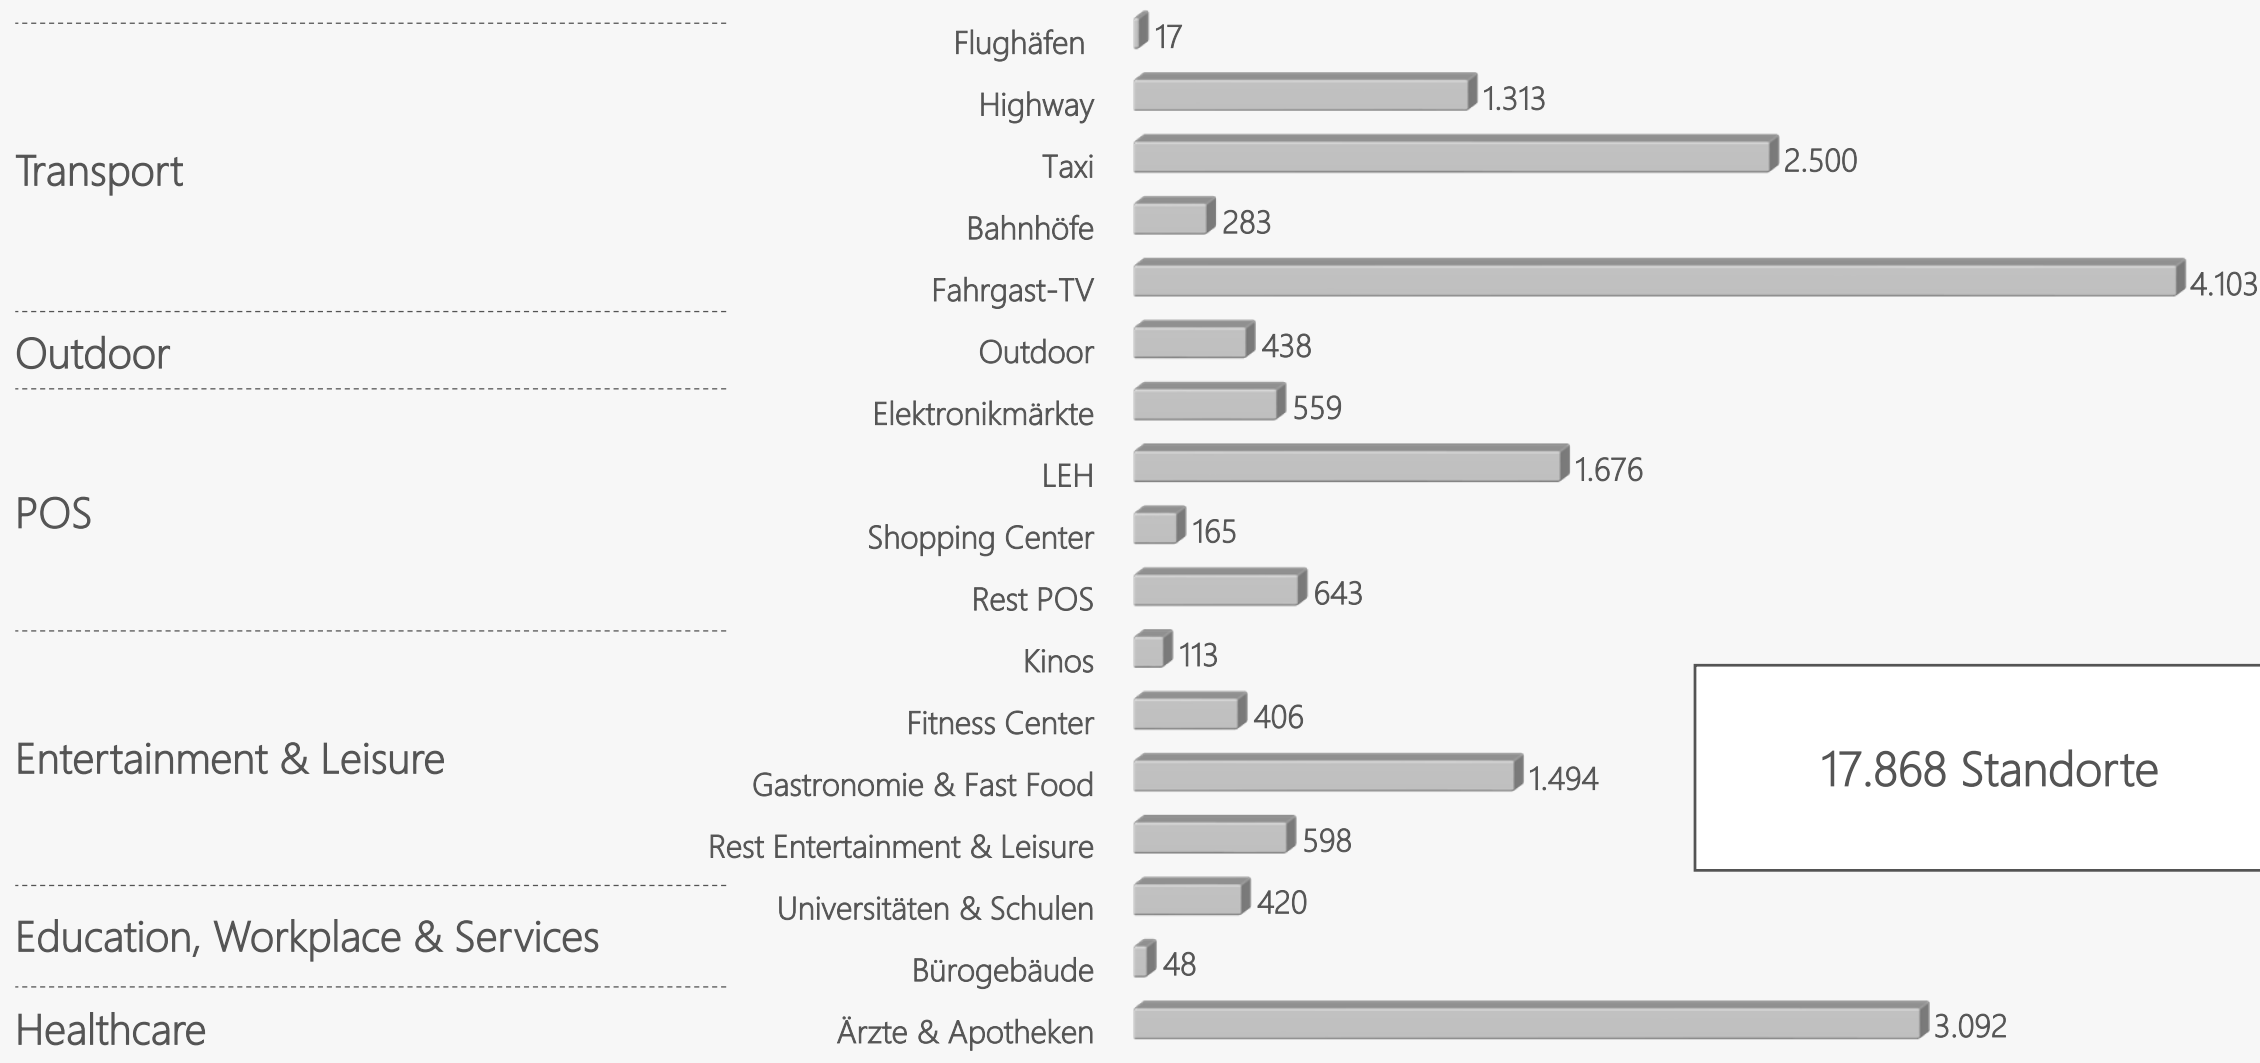

Digital Out of Home

Umfelder, Standorte & Werbeflächen

DOOH Standorte & Screens nach Umfeldern

Anzahl DOOH Screens

Anzahl DOOH Screens

120.927 DOOH Screens

Anzahl DOOH Standorte

Anzahl DOOH Standorte