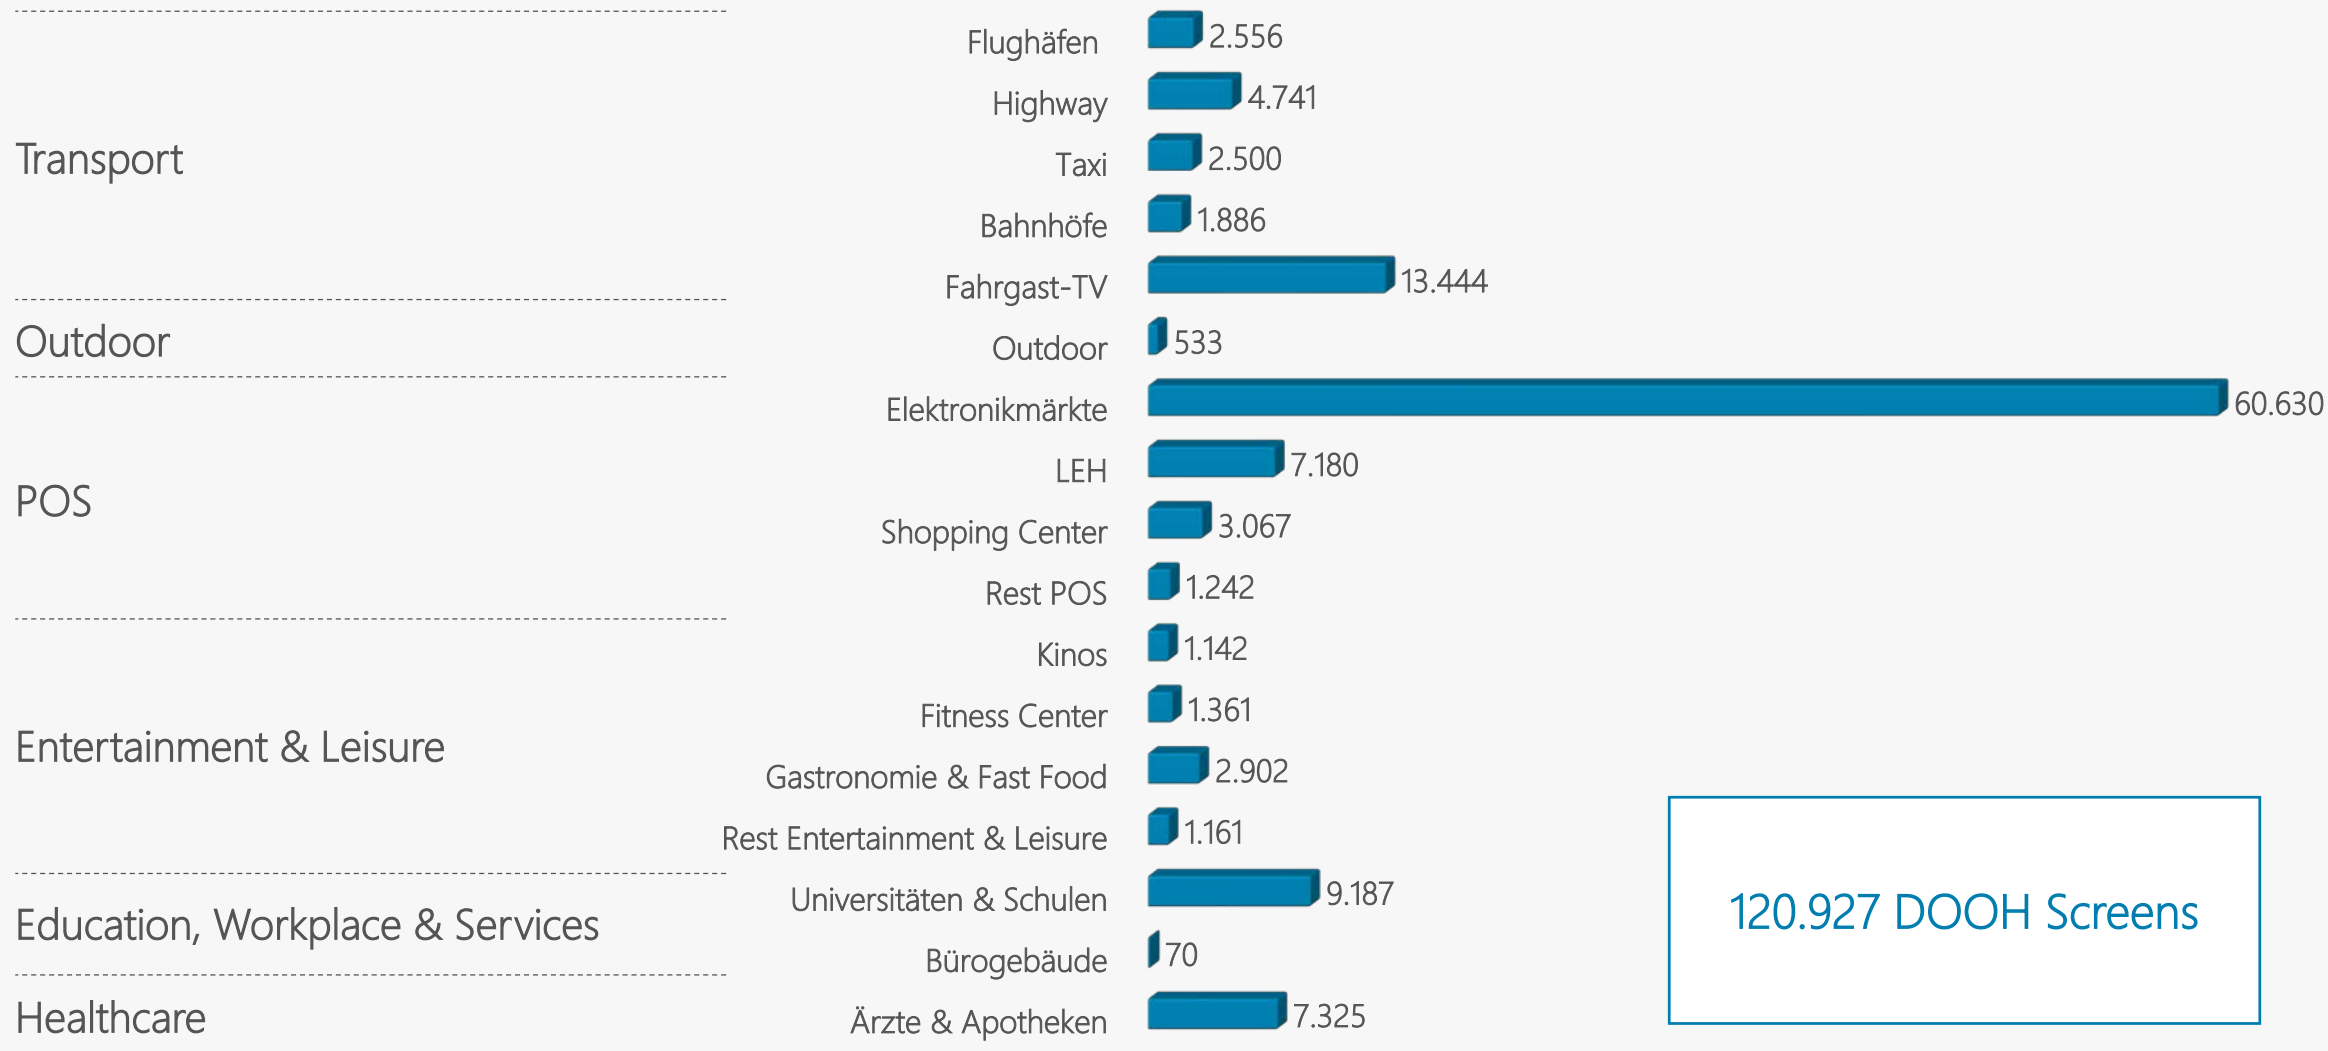

Digital Out of Home

Umfelder, Standorte & Werbeflächen

DOOH Standorte & Screens nach Umfeldern

Anzahl DOOH Screens

Anzahl DOOH Screens

120.927 DOOH Screens

Anzahl DOOH Standorte

Anzahl DOOH Standorte