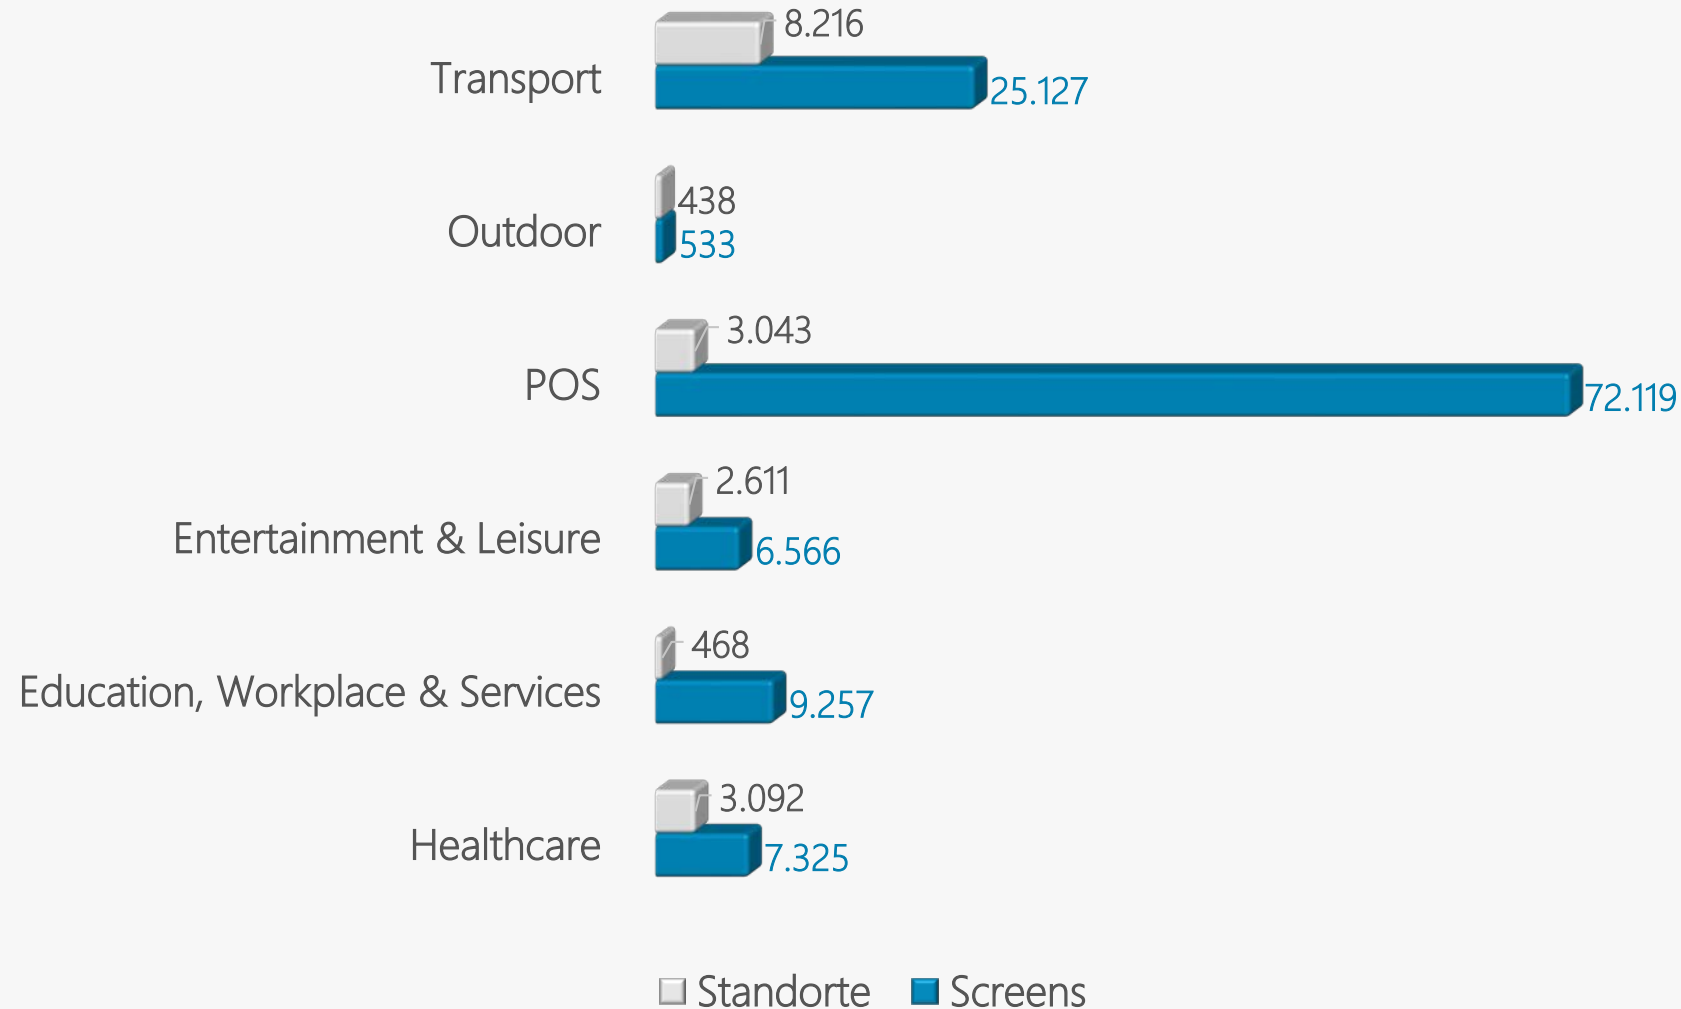

Digital Out of Home

Umfelder, Standorte & Werbeflächen

DOOH Standorte & Screens nach Umfeldern

Anzahl DOOH Screens

Anzahl DOOH Screens

120.927 DOOH Screens

Anzahl DOOH Standorte

Anzahl DOOH Standorte